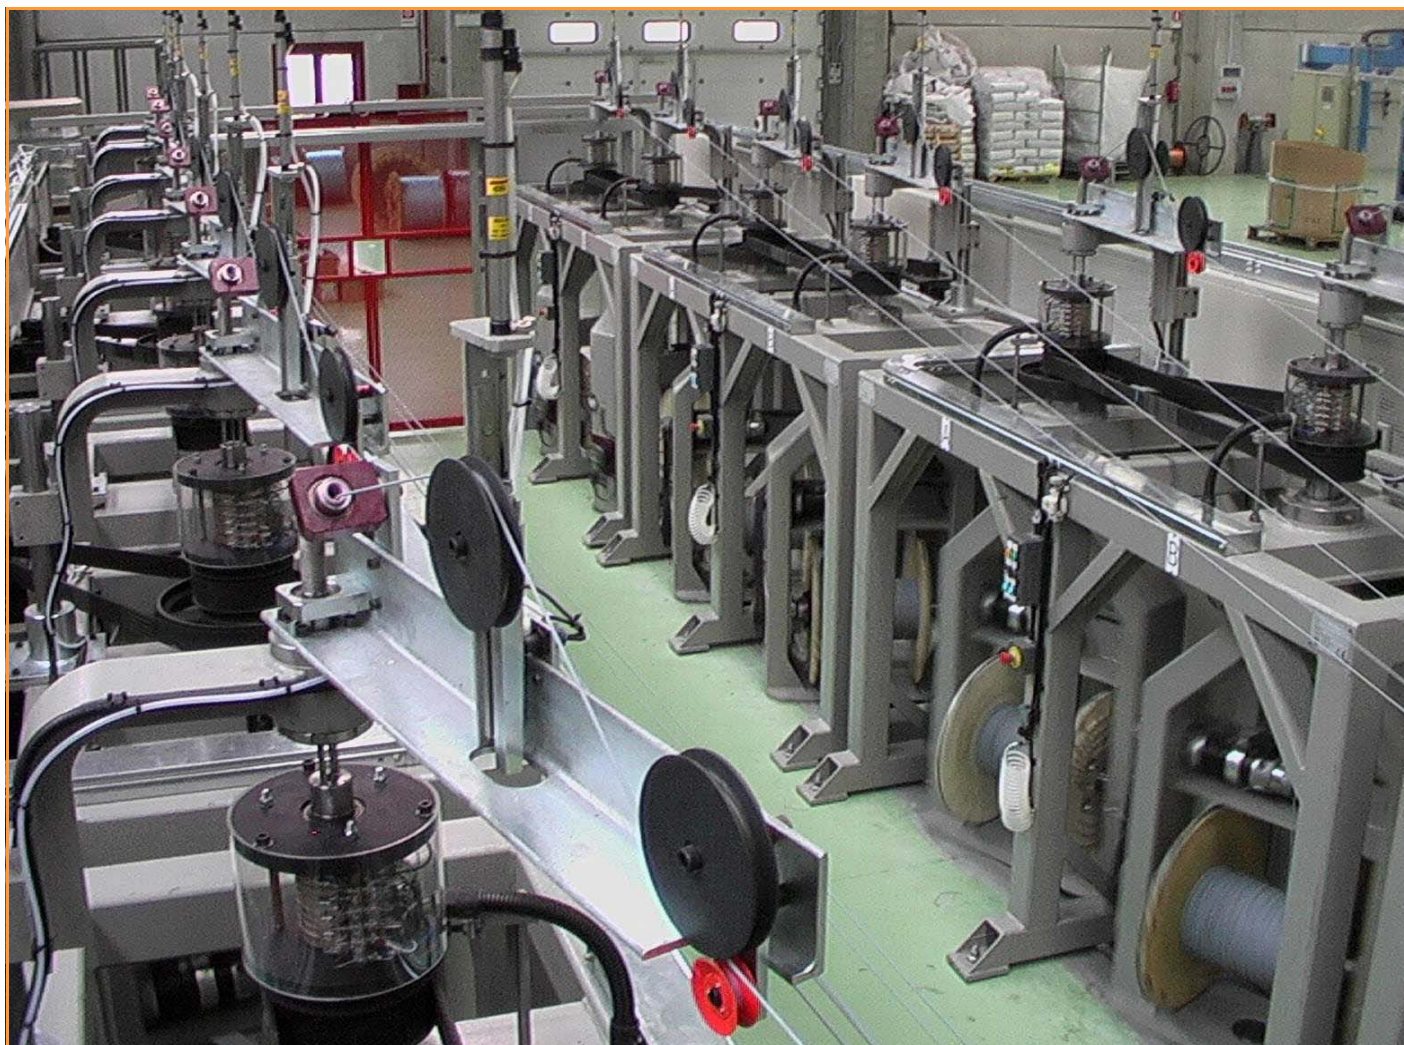

DESBOBINADOR A DETORSION VERTICAL

CARACTERISTICAS TECNICAS

- VELOCIDAD DE ROTACION:** Max. 300 giros/min. (con bobina de 630 din 46395)
VELOCIDAD LINEAL: 150 metros al minuto .
TIRO: sobre el producto regulable de 1 a 5 daN (de 1 a 5 Kg.) con dancer neumático obtenido con motor en corriente continua regulado a 4 cuadrante.
BOBINA: de 600 a 630 DIN 46395.
CARGA: Las bobinas se cargan facilmente haciendolas girar entre la dos contropuntas ,de las cuales una eleva la bobina. Una seguridad doble mecánica con sensor eléctrico garantiza el bloqueo de la bobina que trabaja.